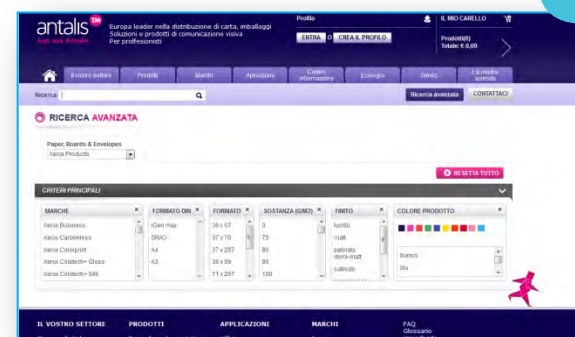

* Campi obbligatori

RESET **PROSSIMO**

IL VOSTRO SETTORE **PRODOTTI** **APPLICAZIONI** **MARCHI** **FAQ**

RICERCA

E

ORDINA

RICERCA

4 METODI

Puoi facilmente trovare il prodotto che stai cercando usando uno dei metodi di ricerca disponibile sul Web-Shop:

- 1 Ricerca con testo
- 2 Ordine rapido
- 3 Ricerca nel menu
- 4 Ricerca avanzata

Ricerca

Ricerca con testo

“Abbiamo aggiornato il nostro catalogo online per consentirti di consultarlo con facilità!”

- 1 Inserisci la parola chiave che desideri cercare e il sito inizierà a visualizzare dei suggerimenti

La ricerca può essere effettuata per descrizione o codice prodotto.

Risultati della selezione

- 2 Potrai digitare il nome completo del prodotto o selezionare una delle opzioni proposte

Ricerca

Ordine rapido