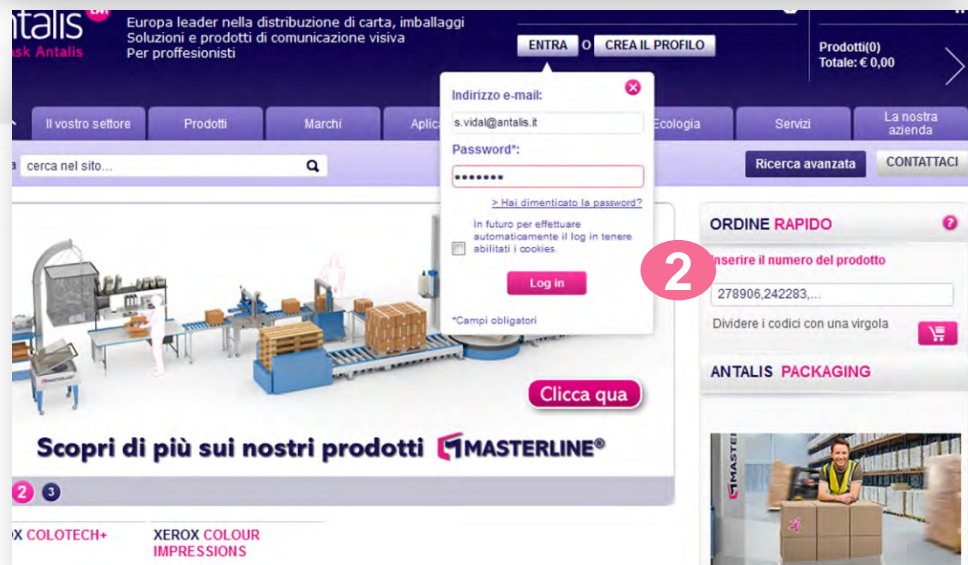

ANTALIS WEBSITE

GUIDA PER ORDINARE ONLINE

Easier Faster Richer

Just click Antalis ▶

Antalis, Leader europeo nella
distribuzione di carta, imballaggi
e prodotti di visual communication.

1. LOG IN	04
2. RICERCA e ORDINA	10
3. IL MIO CARRELLO	17
4. CONFERMA ORDINE	25

LOG IN

LOG IN

Se sei un utente già registrato

1 **Clicca su« Log in »**

2 **Inserisci e-mail e password**

LOG IN

Se sei un utente già registrato

3

Solo nel caso in cui il tuo indirizzo E-mail sia condiviso, ti verrà richiesto di inserire il tuo Numero Cliente e la tua Username.

4

Nel caso ti sia dimenticato la password, inserisci la tua e-mail e te ne sarà inviata una nuova.

LOG IN

Caratteristiche

The screenshot shows the Antalis website interface. At the top left, the Antalis logo is displayed with the tagline 'Just ask Antalis'. To the right, the text reads 'Europa leader nella distribuzione di carta, imballaggi Soluzioni e prodotti di comunicazione visiva Per professionisti'. Below this, a welcome message says 'Benvenuto Administrator PROD (Pinco Pallino Srl)'. The navigation bar includes links for 'Il vostro settore', 'Prodotti', 'Marchi', 'Applicazioni', 'Centro informazione', 'Ecologia', 'Servizi', and 'La nostra azienda'. A search bar is located below the navigation bar. The main content area features a large banner for 'Xerox Paper and Print Media' with a 'Clicca qua' button. To the right, there is a 'ORDINE RAPIDO' section with a text input field containing '278906,242283,...' and a 'Dividere i codici con una virgola' button. Below this is the 'IL MIO DASHBOARD' section with links for 'Ordini da approvare (0)', 'Ordini recenti', and 'Modelli'. At the bottom, there are sections for 'XEROX COLOTECH+' and 'XEROX COLOUR IMPRESSIONS', and a 'ANTALIS PACKAGING' section with an image of a worker in a warehouse.