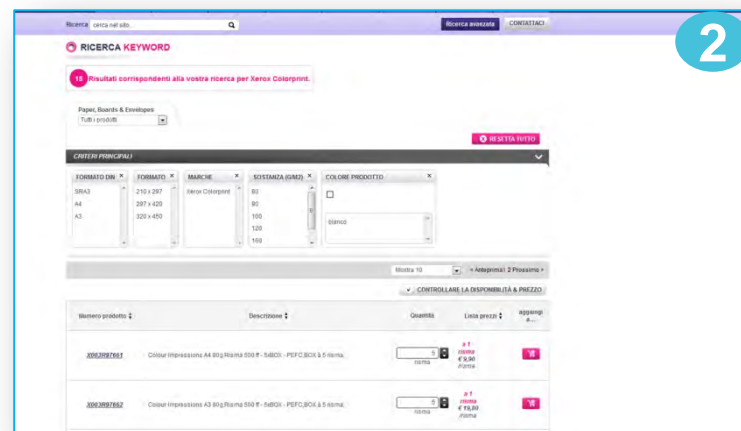

Puoi facilmente trovare il prodotto che stai cercando usando uno dei metodi di ricerca disponibile sul Web-Shop:

- 1 Ricerca con testo
- 2 Ordine rapido
- 3 Ricerca nel menu
- 4 Ricerca avanzata

Ricerca

Ricerca con testo

“Abbiamo aggiornato il nostro catalogo online per consentirti di consultarlo con facilità!”

- 1 Inserisci la parola chiave che desideri cercare e il sito inizierà a visualizzare dei suggerimenti

La ricerca può essere effettuata per descrizione o codice prodotto.

Risultati della selezione

- 2 Potrai digitare il nome completo del prodotto o selezionare una delle opzioni proposte

Ricerca

Ordine rapido