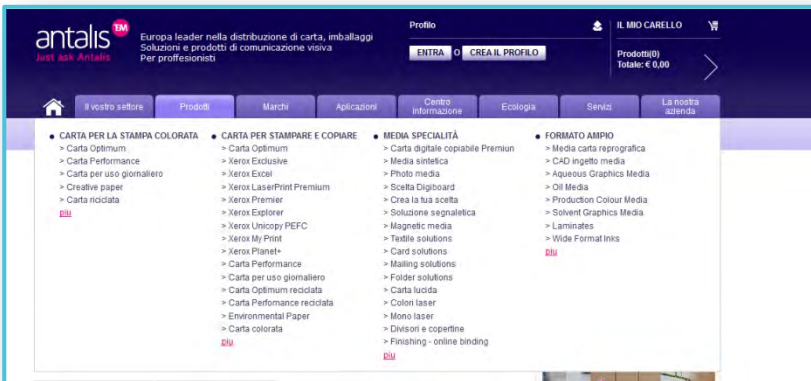

2. Carello

Numero prodotto	Descrizione	Quantità	Disponibilità	Prezzo del prodotto
X003R92072	Carteclix+ ColorRA3 300g/Rama 125 F-560X-PEFC-B03 4 Sistema	1	nona	

2 Puoi inserire più codici prodotto contemporaneamente ...

2

ORDINE RAPIDO

Inserire il numero del prodotto

X003R92072, X003R97967

Dividere i codici con una virgola

ANTALIS PACKAGING

IL MIO CARELLO

1. Ordine rapido

Puoi selezionare una gamma di prodotti dal menu ..

1 Posizionando il puntatore del mouse sul TAB «Prodotti»

Risultati della selezione

2 Oppure cliccando sul TAB «Prodotti»

RICERCA

RICERCA AVANZATA

Da qualsiasi pagina del Web-Shop, puoi
Cliccare su «ricerca avanzata»
nell'intestazione per visualizzare
la seguente schermata