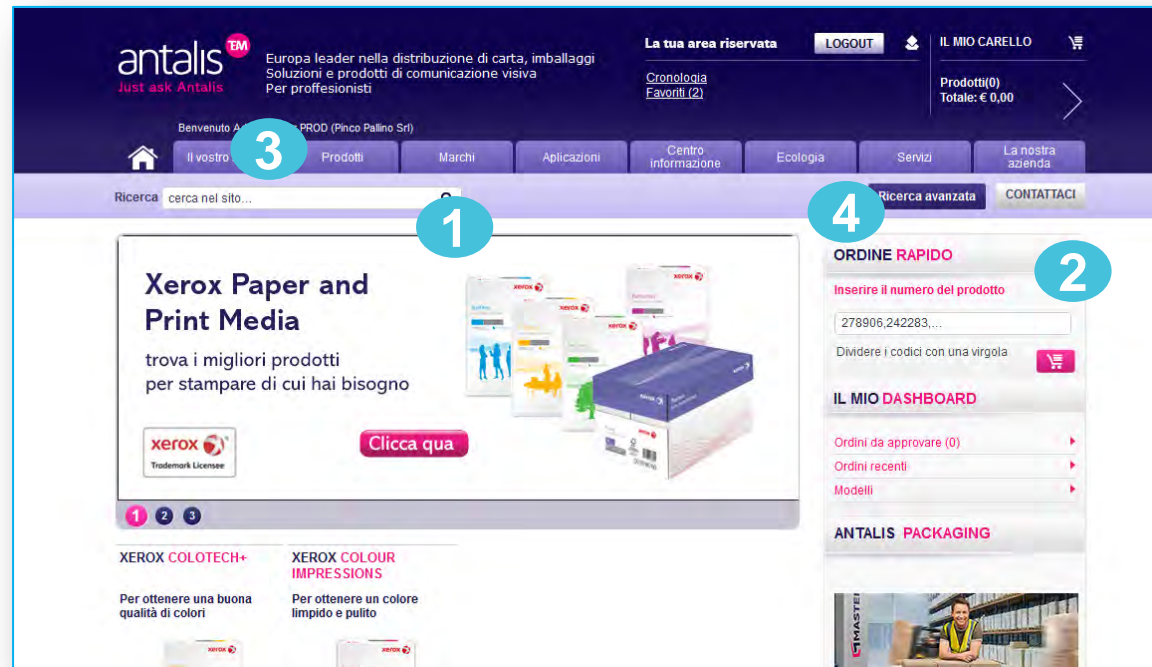

APPLICAZIONI
Ufficio
Packaging

MARCHI
Image
Xerox

FAQ
Glossario
User Guide
Site map

ENTRA / RICHIESTA PROFILO

Applicazione
Domanda per effettuare il login da utente per ordinare on-line

INFORMAZIONI AZIENDA

* Campi obbligatori

RESET **PROSSIMO**

IL VOSTRO SETTORE **PRODOTTI** **APPLICAZIONI** **MARCHI** **FAQ**

RICERCA

E

ORDINA

RICERCA

4 METODI

Puoi facilmente trovare il prodotto che stai cercando usando uno dei metodi di ricerca disponibile sul Web-Shop:

- 1 Ricerca con testo
- 2 Ordine rapido
- 3 Ricerca nel menu
- 4 Ricerca avanzata

Ricerca

Ricerca con testo

“Abbiamo aggiornato il nostro catalogo online per consentirti di consultarlo con facilità!”

- 1 Inserisci la parola chiave che desideri cercare e il sito inizierà a visualizzare dei suggerimenti