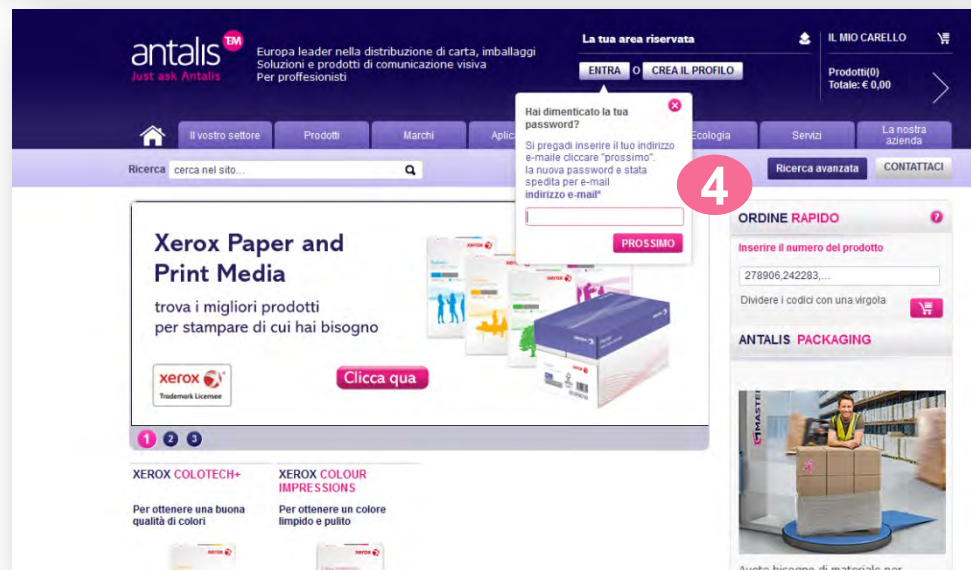

ANTALIS WEBSITE

GUIDA PER ORDINARE ONLINE

Easier Faster Richer

Just click Antalis ▶

Antalis, Leader europeo nella
distribuzione di carta, imballaggi
e prodotti di visual communication.

1. LOG IN	04
2. RICERCA e ORDINA	10
3. IL MIO CARRELLO	17
4. CONFERMA ORDINE	25

LOG IN

LOG IN

Se sei un utente già registrato

1 **Clicca su« Log in »**

2 **Inserisci e-mail e password**

LOG IN

Se sei un utente già registrato

3

LOG IN

Caratteristiche

The screenshot shows the Antalis website interface. At the top left, the Antalis logo is displayed with the tagline 'Just ask Antalis'. To the right, the text reads 'Europa leader nella distribuzione di carta, imballaggi Soluzioni e prodotti di comunicazione visiva Per professionisti'. Below this, a welcome message says 'Benvenuto Administrator PROD (Pinco Pallino Srl)'. The navigation bar includes links for 'Il vostro settore', 'Prodotti', 'Marchi', 'Applicazioni', 'Centro informazione', 'Ecologia', 'Servizi', and 'La nostra azienda'. A search bar is located below the navigation bar. The main content area features a large banner for 'Xerox Paper and Print Media' with a 'Clicca qua' button. To the right, there is a 'ORDINE RAPIDO' section with a text input field containing '278906,242283,...' and a 'Dividere i codici con una virgola' button. Below this is the 'IL MIO DASHBOARD' section with links for 'Ordini da approvare (0)', 'Ordini recenti', and 'Modelli'. At the bottom, there are sections for 'XEROX COLOTECH+' and 'XEROX COLOUR IMPRESSIONS', and a 'ANTALIS PACKAGING' section with an image of a worker in a warehouse.