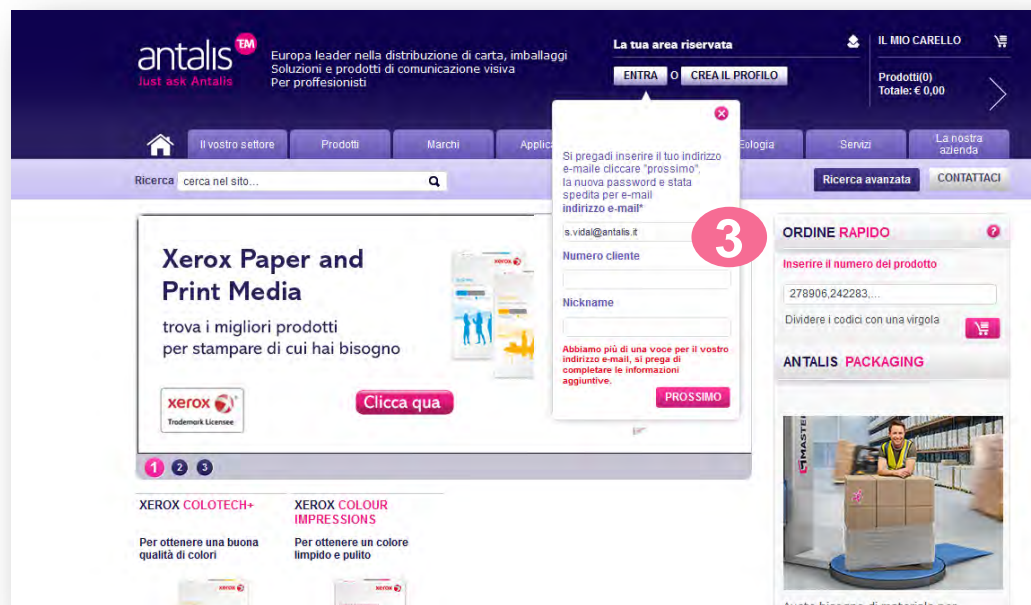

LOG IN

Se sei un utente già registrato

3

Solo nel caso in cui il tuo indirizzo E-mail sia condiviso, ti verrà richiesto di inserire il tuo Numero Cliente e la tua Username.