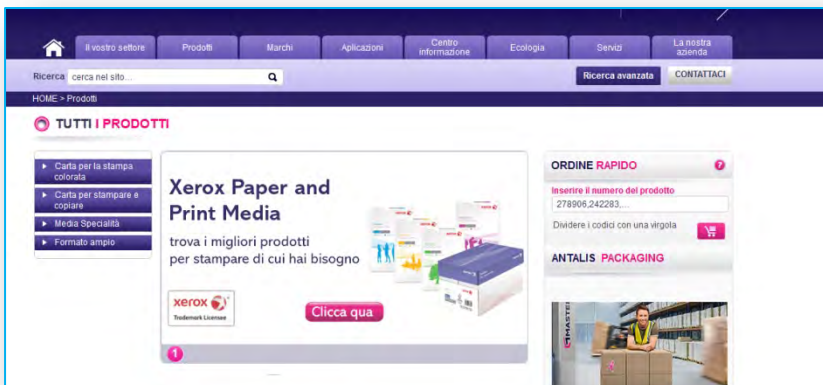

Puoi selezionare una gamma di prodotti dal menu ..

1 Posizionando il puntatore del mouse sul TAB «Prodotti»

Risultati della selezione

2 Oppure cliccando sul TAB «Prodotti»

RICERCA

RICERCA AVANZATA

Da qualsiasi pagina del Web-Shop, puoi
Cliccare su «ricerca avanzata»
nell'intestazione per visualizzare
la seguente schermata

È possibile selezionare
contemporaneamente diversi criteri
di scelta, per visualizzare il
prodotto desiderato.

The screenshot shows the 'RICERCA AVANZATA' (Advanced Search) interface on the Xerox website. At the top, there is a navigation bar with links for 'Il vostro settore', 'Prodotti', 'Marchi', 'Applicazioni', 'Centro informazione', 'Ecologia', 'Servizi', and 'La nostra azienda'. Below this is a search bar with the text 'Ricerca cerca nel sito...' and a search icon. To the right of the search bar are buttons for 'Ricerca avanzata' and 'CONTATTACI'. The main content area is titled 'RICERCA AVANZATA' and features a dropdown menu for 'Paper, Boards & Envelopes' with 'Xerox Products' selected. A 'RESETTA TUTTO' button is located to the right of the dropdown. Below this is a section titled 'CRITERI PRINCIPALI' (Main Criteria) with several filter panels: