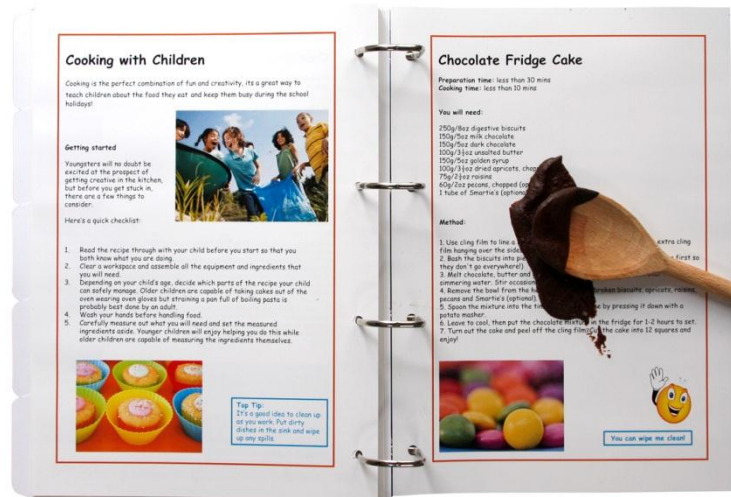

Xerox Premium NeverTear

Resistenza e durata

Applicazioni

Ristorazione/Settore alberghiero

- Menu/Ricette
- Pubblicità da tavolo
- Tovagliette da vassoio per aerei
- Materiale stampato per ristoranti
- Comunicazioni da appendere alla parete delle camere d'albergo
- Tovagliette all'americana
- Etichette per bagaglio
- Pass per eventi
- Schede per ricette

Orticultura

- Imballaggi per piante
- Tutori per piante
- Etichette per piante
- Insegne per interni/esterni
- Istruzioni per l'invasamento

Vendita al dettaglio

- Frontalini per scaffali
- Etichette per scaffali
- Etichette dei prezzi
- Targhette per negozi
- Etichette per capi d'abbigliamento
- Collari per bottiglia
- Cartelloni e insegne per i punti vendita
- Espositori per i punti vendita
- Insegne per drogherie/panifici/salumerie
- Portachiavi
- Tessere fedeltà di negozi
- Tessere di circoli